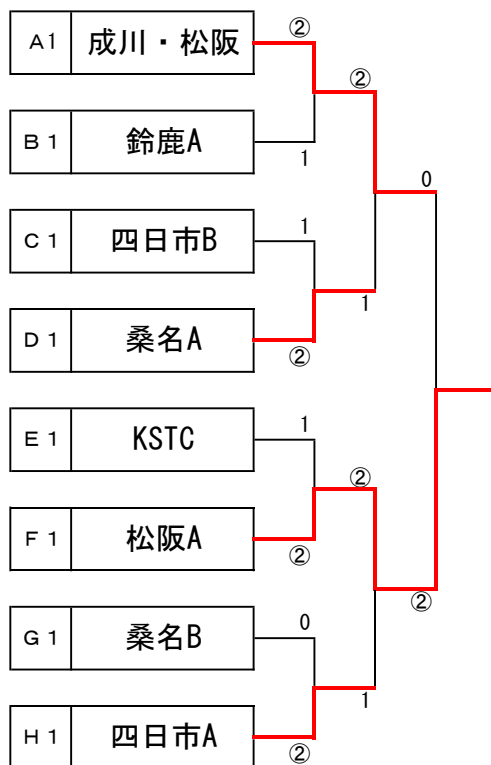

【小学生クラブ対抗戦（経験者）】

A	団体名	1	2	3	勝率	順位
1	成川・松阪		③	②	2/2	1
2	桑名C	0		0	0/2	3
3	松阪B	1	③		1/2	2

E	団体名	13	14	15	勝率	順位
13	KSTC		③	③	2/2	1
14	四日市D	0		1	0/2	3
15	津 凧	0	②		1/2	2

B	団体名	4	5	6	勝率	順位
4	鈴鹿A		③	②	2/2	1
5	名張C	0		0	0/2	3
6	四日市C	1	③		1/2	2

F	団体名	16	17	18	勝率	順位
16	松阪A		③	②	2/2	1
17	桑名D	0		0	0/2	3
18	伊勢A	1	③		1/1	2

C	団体名	7	8	9	勝率	順位
7	四日市B		②	③	2/2	1
8	亀山・鈴鹿・津凧	1		②	1/2	2
9	名張A	0	1		0/2	3

G	団体名	19	20	21	勝率	順位
19	北 浜		③	1	1/1	2
20	尾 鷲	0		0	0/2	3
21	桑名B	②	③		2/2	1

D	団体名	10	11	12	勝率	順位
10	桑名A		③	②	2/2	1
11	伊勢B	0		1	0/2	3
12	KSTC・北浜	1	②		1/2	2

H	団体名	22	23	24	勝率	順位
22	四日市A		③	③	2/2	1
23	名張B	0		0	0/2	3
24	鈴鹿B	0	③		1/2	2

決勝トーナメント

優勝 松阪ジュニアA

準優勝 成川スポ少・松阪ジュニア

第3位 桑名ジュニアA

第3位 四日市ジュニアA