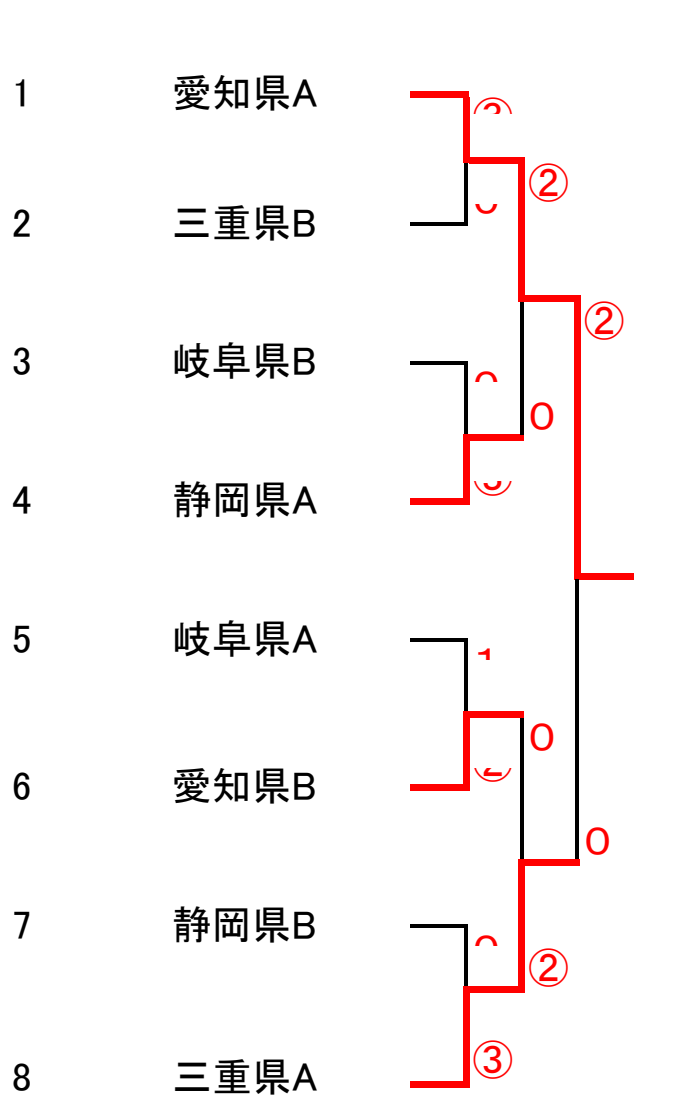

平成30年度東海小学生ソフトテニス選手権大会(第21回)

男子団体戦

三位決定戦 静岡県A 0-② 愛知県B

女子団体戦

三位決定戦 静岡県A 1-② 三重県A

平成30年度東海小学生ソフトテニス選手権大会(第21回)

男子団体戦

【1回戦】