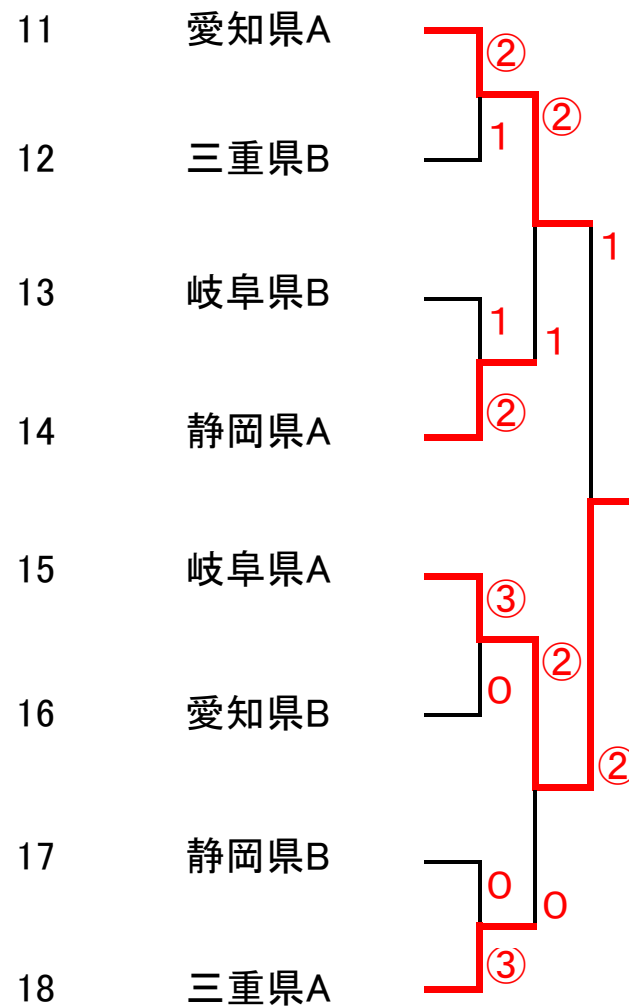

平成30年度東海小学生ソフトテニス選手権大会(第21回)

男子団体戦

三位決定戦 静岡県A 0-② 愛知県B

女子団体戦

三位決定戦 静岡県A 1-② 三重県A

平成30年度東海小学生ソフトテニス選手権大会(第21回)

男子団体戦

【1回戦】

県名		県名
愛知A		三重B
石川 智弘	③ - 1	陰地 涼太
吉松 駿佑		岩塚 健真
坂口 生磨	③ - 0	森井 暁
大和 朔也		中村 海音
酒井 泰輝	③ - 1	大山 航輝
豊田 祐苒		門前 志音
③	対	0

県名		県名
岐阜B		静岡A
安部 希	0 - ③	武藤 文典
前田 英貴		小島 大輝
吉田 怜矢飛	0 - ③	成瀬 旦飛
佐藤 陽斗		池谷 颯真
大塩 鳳真	1 - ③	山本 晃良
中家 悠斗		横塚 颯
0	対	③